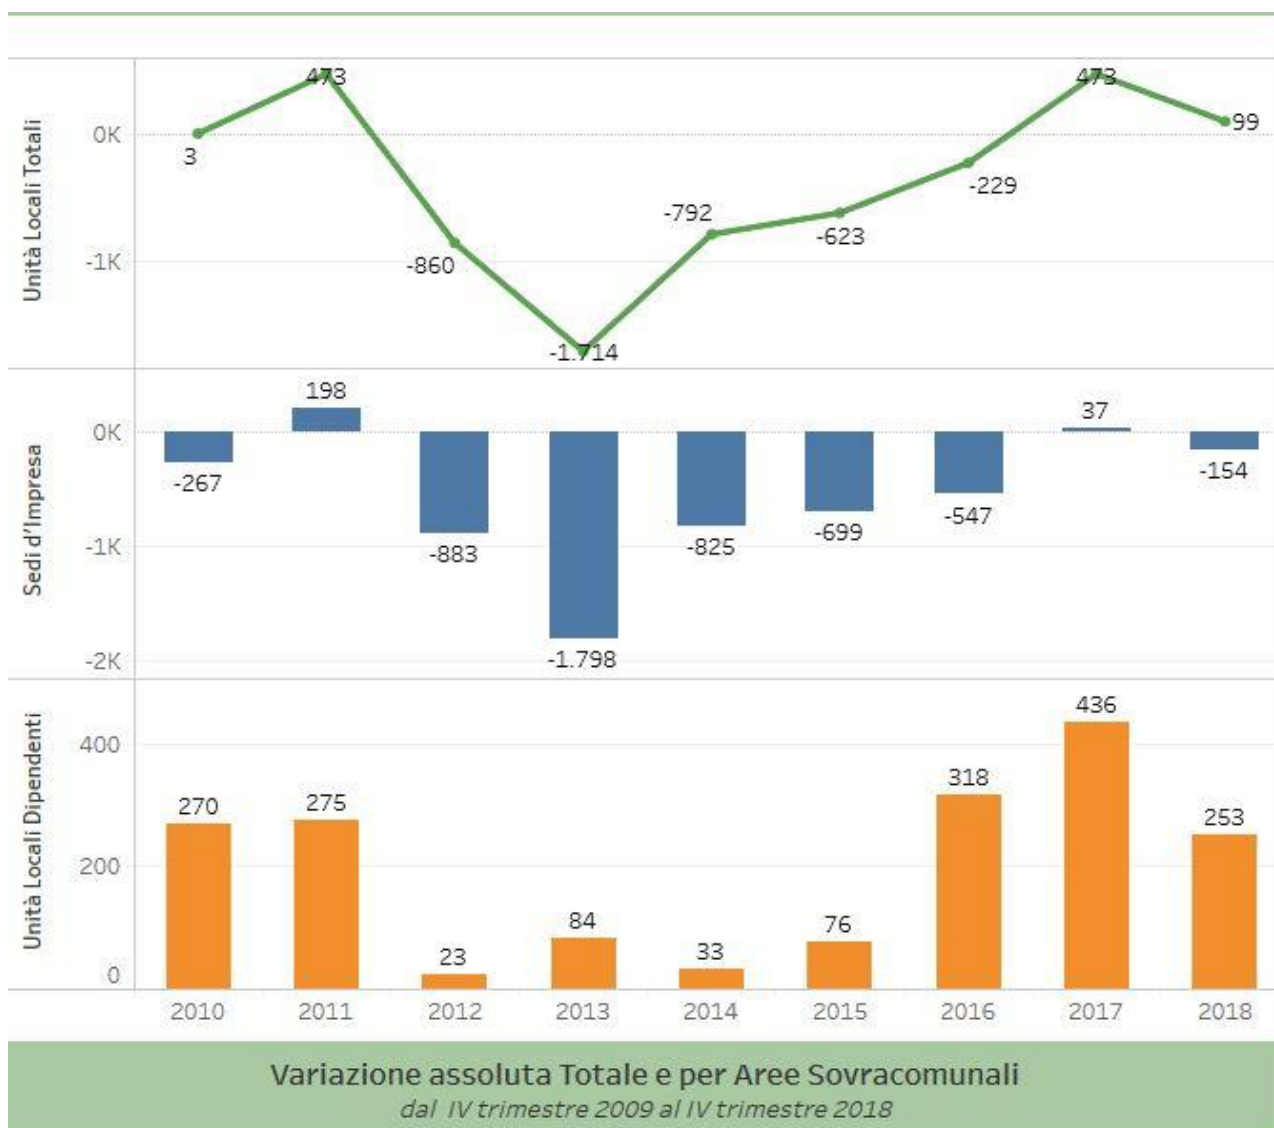

## Le consistenze per Settori 2015 – 2018 Provincia di Treviso

### SERIE STORICA DEL IV TRIMESTRE

### Consistenza per Area Sovracomunale al IV trimestre 2018

## Le variazioni assolute e per Area Sovracomunale 2015 – 2018 Provincia di Treviso

Totale Aree Sovracomunali	Unità Locali Totali	Sedi d'Impresa	Unità Locali Dipendenti
	-3.170	-4.938	1.768
Castelfranco Veneto	-886	-1.062	176
Conegliano	8	-225	233
Montebelluna	-313	-459	146
Oderzo	-321	-484	163
Pieve Di Soligo	-225	-264	39
Treviso	-1.185	-2.123	938
Vittorio Veneto	-247	-321	74