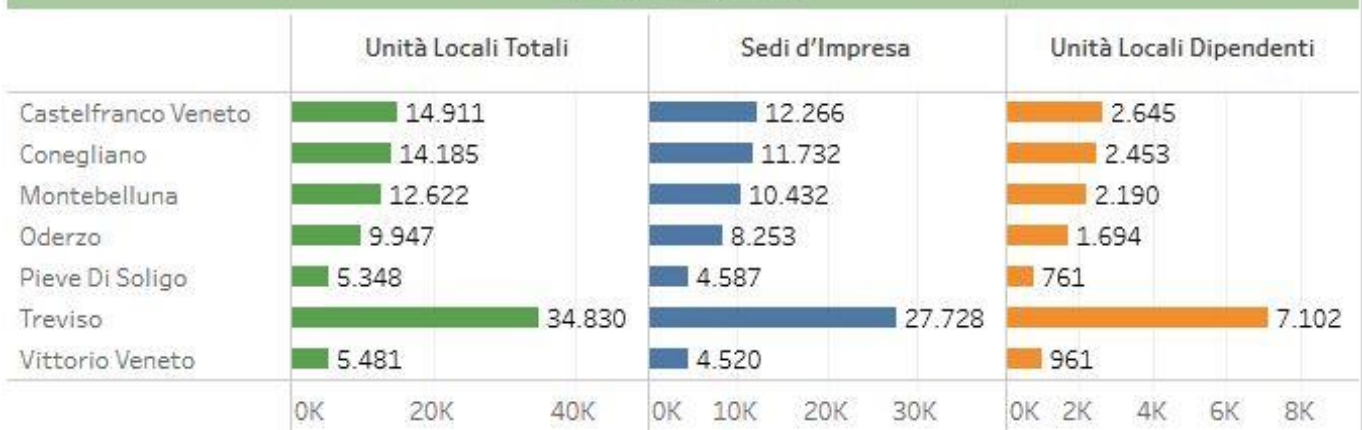

## Le consistenze per Settori 2015 – 2018 Provincia di Treviso

### SERIE STORICA DEL IV TRIMESTRE

### Consistenza per Area Sovracomunale al IV trimestre 2018

## Le variazioni assolute e per Area Sovracomunale 2015 – 2018 Provincia di Treviso

Totale Aree Sovracomunali	Unità Locali Totali	Sedi d'Impresa	Unità Locali Dipendenti
	-3.170	-4.938	1.768
Castelfranco Veneto	-886	-1.062	176
Conegliano	8	-225	233
Montebelluna	-313	-459	146
Oderzo	-321	-484	163
Pieve Di Soligo	-225	-264	39
Treviso	-1.185	-2.123	938
Vittorio Veneto	-247	-321	74